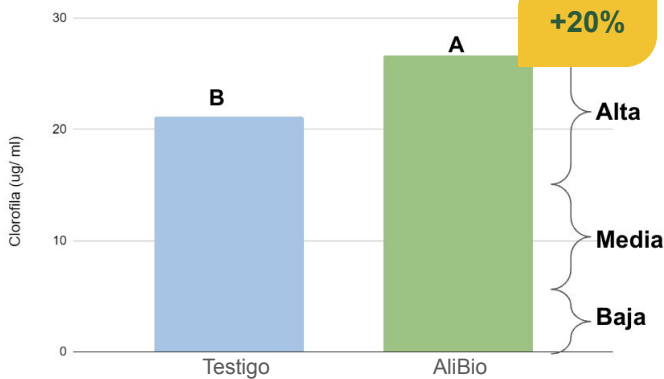

MAYOR PRODUCCIÓN MAYORES GANANCIAS

Juventino Rosas, Guanajuato

Maíz Dulce

AliBio VS Testigo
(36 hectáreas)

OBJETIVO: Evaluar el desempeño de los consorcios AliBio mediante el análisis de producción y otros parámetros.

Tratamiento AliBio por HA:

400 gr en semilla

600 gr después de la siembra

200 gr semanales durante 11 semanas

Capacidad Fotosintética (Clorofila ug/ml)

Desarrollo Radicular (gr)

Peso (gr)

Producción Neta (tons)