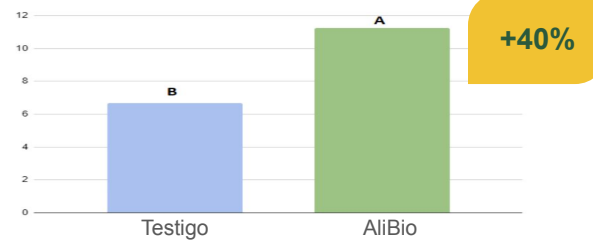

MAYOR PRODUCCIÓN MAYORES GANANCIAS

Juventino Rosas, Guanajuato

Maíz Dulce

AliBio VS Testigo
(36 hectáreas)

OBJETIVO: Evaluar el desempeño de los consorcios AliBio mediante el análisis de producción y otros parámetros.

Tratamiento AliBio por HA:

400 gr en semilla

600 gr después de la siembra

200 gr semanales durante 11 semanas

Capacidad Fotosintética (Clorofila ug/ml)

Desarrollo Radicular (gr)

Peso (gr)

Producción Neta (tons)