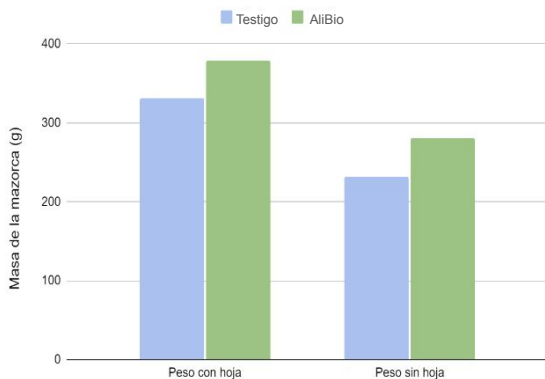

Tratamiento AliBio por HA:

400 gr en semilla

600 gr después de la siembra

200 gr semanales durante 11 semanas

Capacidad Fotosintética (Clorofila ug/ml)

Desarrollo Radicular (gr)

Peso (gr)

Producción Neta (tons)