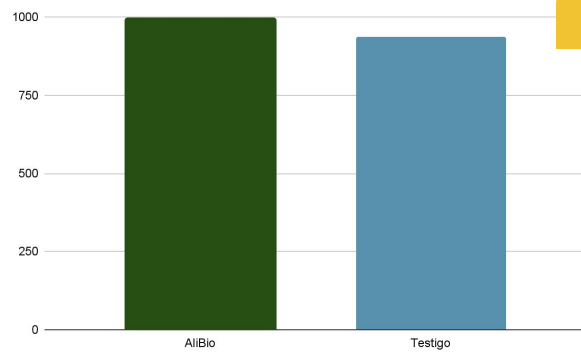

-10% FRUTA A PROCESO +6.5% DE FRUTA AL CLAM

Salinas, CA

Fresa orgánica

AliBio VS Testigo

OBJETIVO: Justificar el uso de consorcios AliBio analizando la calidad de fruta

Semana	BPG Plus	BPG Foliar
1	16 oz /ac	-
2 - 3	8 oz/ac	-
4 - 8	4 oz /ac	-
9 - 32	4 oz /ac	8 oz /ac

Fruta de mala calidad

-10%

Fruta al clam

+6.5%

Cajas x acre

ALIBIO
11,809
cajas x acre

Testigo
11,085
cajas x acre