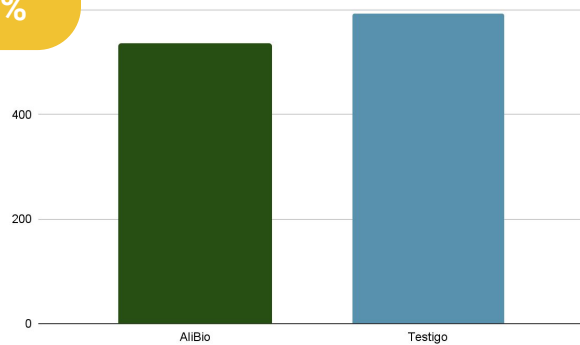

-10% FRUTA A PROCESO +6.5% DE FRUTA AL CLAM

Salinas, CA

Fresa orgánica

AliBio VS Testigo

OBJETIVO: Justificar el uso de consorcios AliBio analizando la calidad de fruta

Semana	BPG Plus	BPG Foliar
1	16 oz /ac	-
2 - 3	8 oz/ac	-
4 - 8	4 oz /ac	-
9 - 32	4 oz /ac	8 oz /ac

Fruta de mala calidad

-10%

Fruta al clam

+6.5%

Cajas x acre

ALIBIO
11,809
cajas x acre

Testigo
11,085
cajas x acre